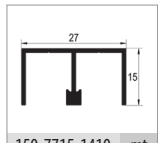

Σαρώστε τον κωδικό QR για περισσότερες πληροφορίες.

Glassline 7702

ΜΗΧ/ΜΟΣ ΓΥΑΛΙΝΗΣ ΣΥΡΟΜΕΝΗΣ ΠΟΡΤΑΣ 25 KG

Πληροφορίες

Το φουτίλι πρέπει να χρησιμοποιείται για εφαρμογή γυαλιού 4 mm.

108-7702 1 ΣΕΤ / 1 ΠΟΡΤΑ

Οδηγοί Αλουμινίου

150-7715-1410 mt

150-7705-1410 mt

150-7710-1410 mt

Εξαρτήματα

145-1015-1640 mt

Τεχνικές Λεπτομέρειες

Επιφυλάσσεται του δικαιώματος αλλαγής διαστάσεων.