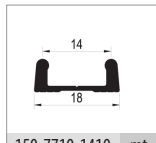

Σαρώστε τον κωδικό QR για περισσότερες πληροφορίες.

Glassline 7702

ΜΗΧ/ΜΟΣ ΓΥΑΛΙΝΗΣ ΣΥΡΟΜΕΝΗΣ ΠΟΡΤΑΣ 25 KG

Πληροφορίες

Το φουτίλι πρέπει να χρησιμοποιείται για εφαρμογή γυαλιού 4 mm.

108-7702 1 ΣΕΤ / 1 ΠΟΡΤΑ

Οδηγοί Αλουμινίου

150-7715-1410 mt

150-7705-1410 mt

150-7710-1410 mt

Εξαρτήματα

145-1015-1640 mt

Τεχνικές Λεπτομέρειες

Επιφυλάσσεται του δικαιώματος αλλαγής διαστάσεων.