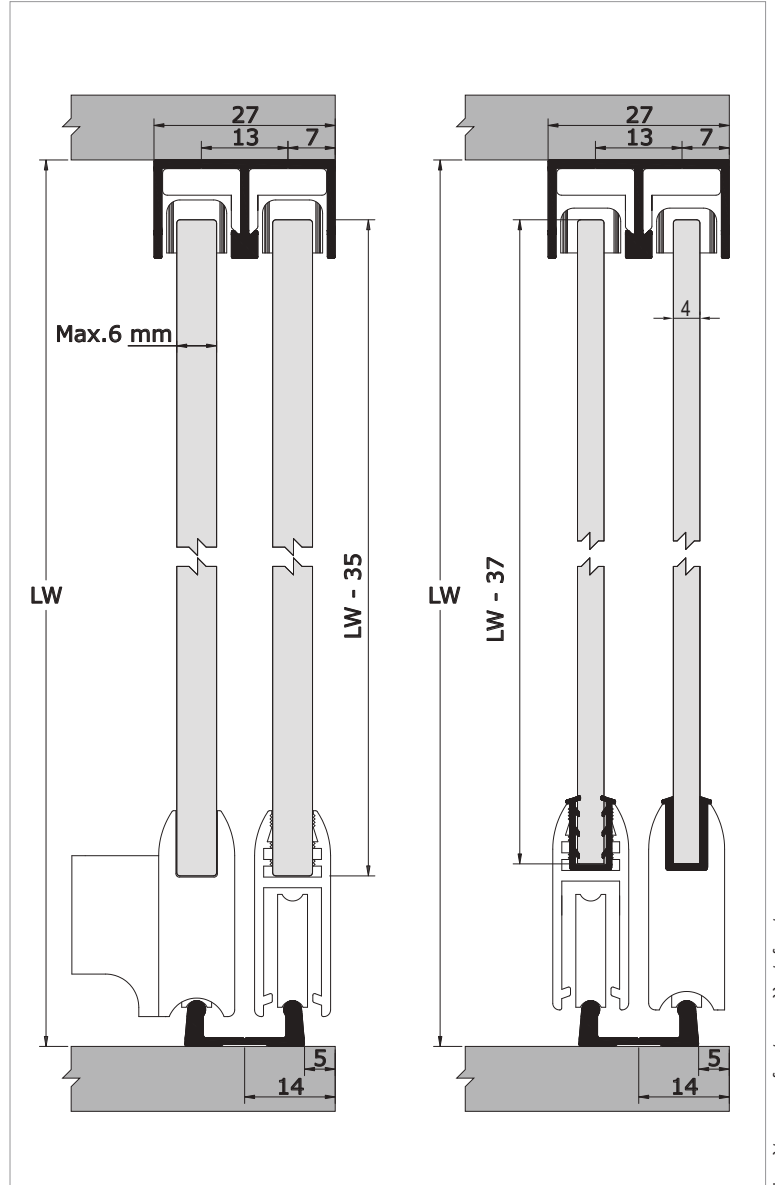

Οδηγοί Αλουμινίου

150-7715-1410 mt

150-7705-1410 mt

150-7710-1410 mt

Εξαρτήματα

145-1015-1640 mt

Τεχνικές Λεπτομέρειες

Επιφυλάσσεται του δικαιώματος αλλαγής διαστάσεων.

Κωδικός Παρ.	Κωδικός Προϊόντος	Περιγραφή	Χρώμα	Ποσότητα/Μήκος	2,0 m	3,0 m
22.301.02	150-7715-1410	Άνω Οδηγός Αλουμινίου	Ματ Χρώμινο	Τεμ.		
22.301.04	150-7705-1410	Προφίλ Αλουμινίου Εφαρμογής Γυαλιού	Ματ Χρώμινο	Τεμ.		
22.301.03	150-7710-1410	Κάτω Οδηγός Αλουμινίου	Ματ Χρώμινο	Τεμ.		